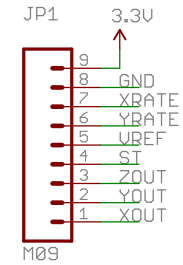

Accelerometer

Gyro

SFE

TITLE: 5DOF-v25

Document Number:

REV:

Date: 9/8/2009 1:57:44 PM

Sheet: 1/1