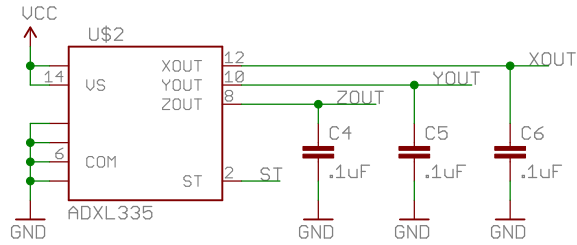

Accelerometer

Gyro

SFE

TITLE: 5DOF-v25

Document Number:

REV:

Date: 9/8/2009 1:57:44 PM

Sheet: 1/1