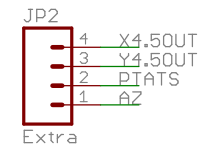

Accelerometer

Gyro

SFE

TITLE: 5DOF-v25

Document Number:

REV:

Date: 9/8/2009 1:57:44 PM

Sheet: 1/1