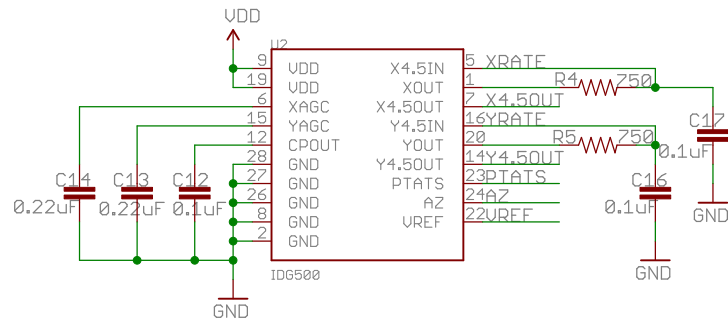

Accelerometer

Gyro

SFE

TITLE: 5DOF-v25

Document Number:

REV:

Date: 9/8/2009 1:57:44 PM

Sheet: 1/1